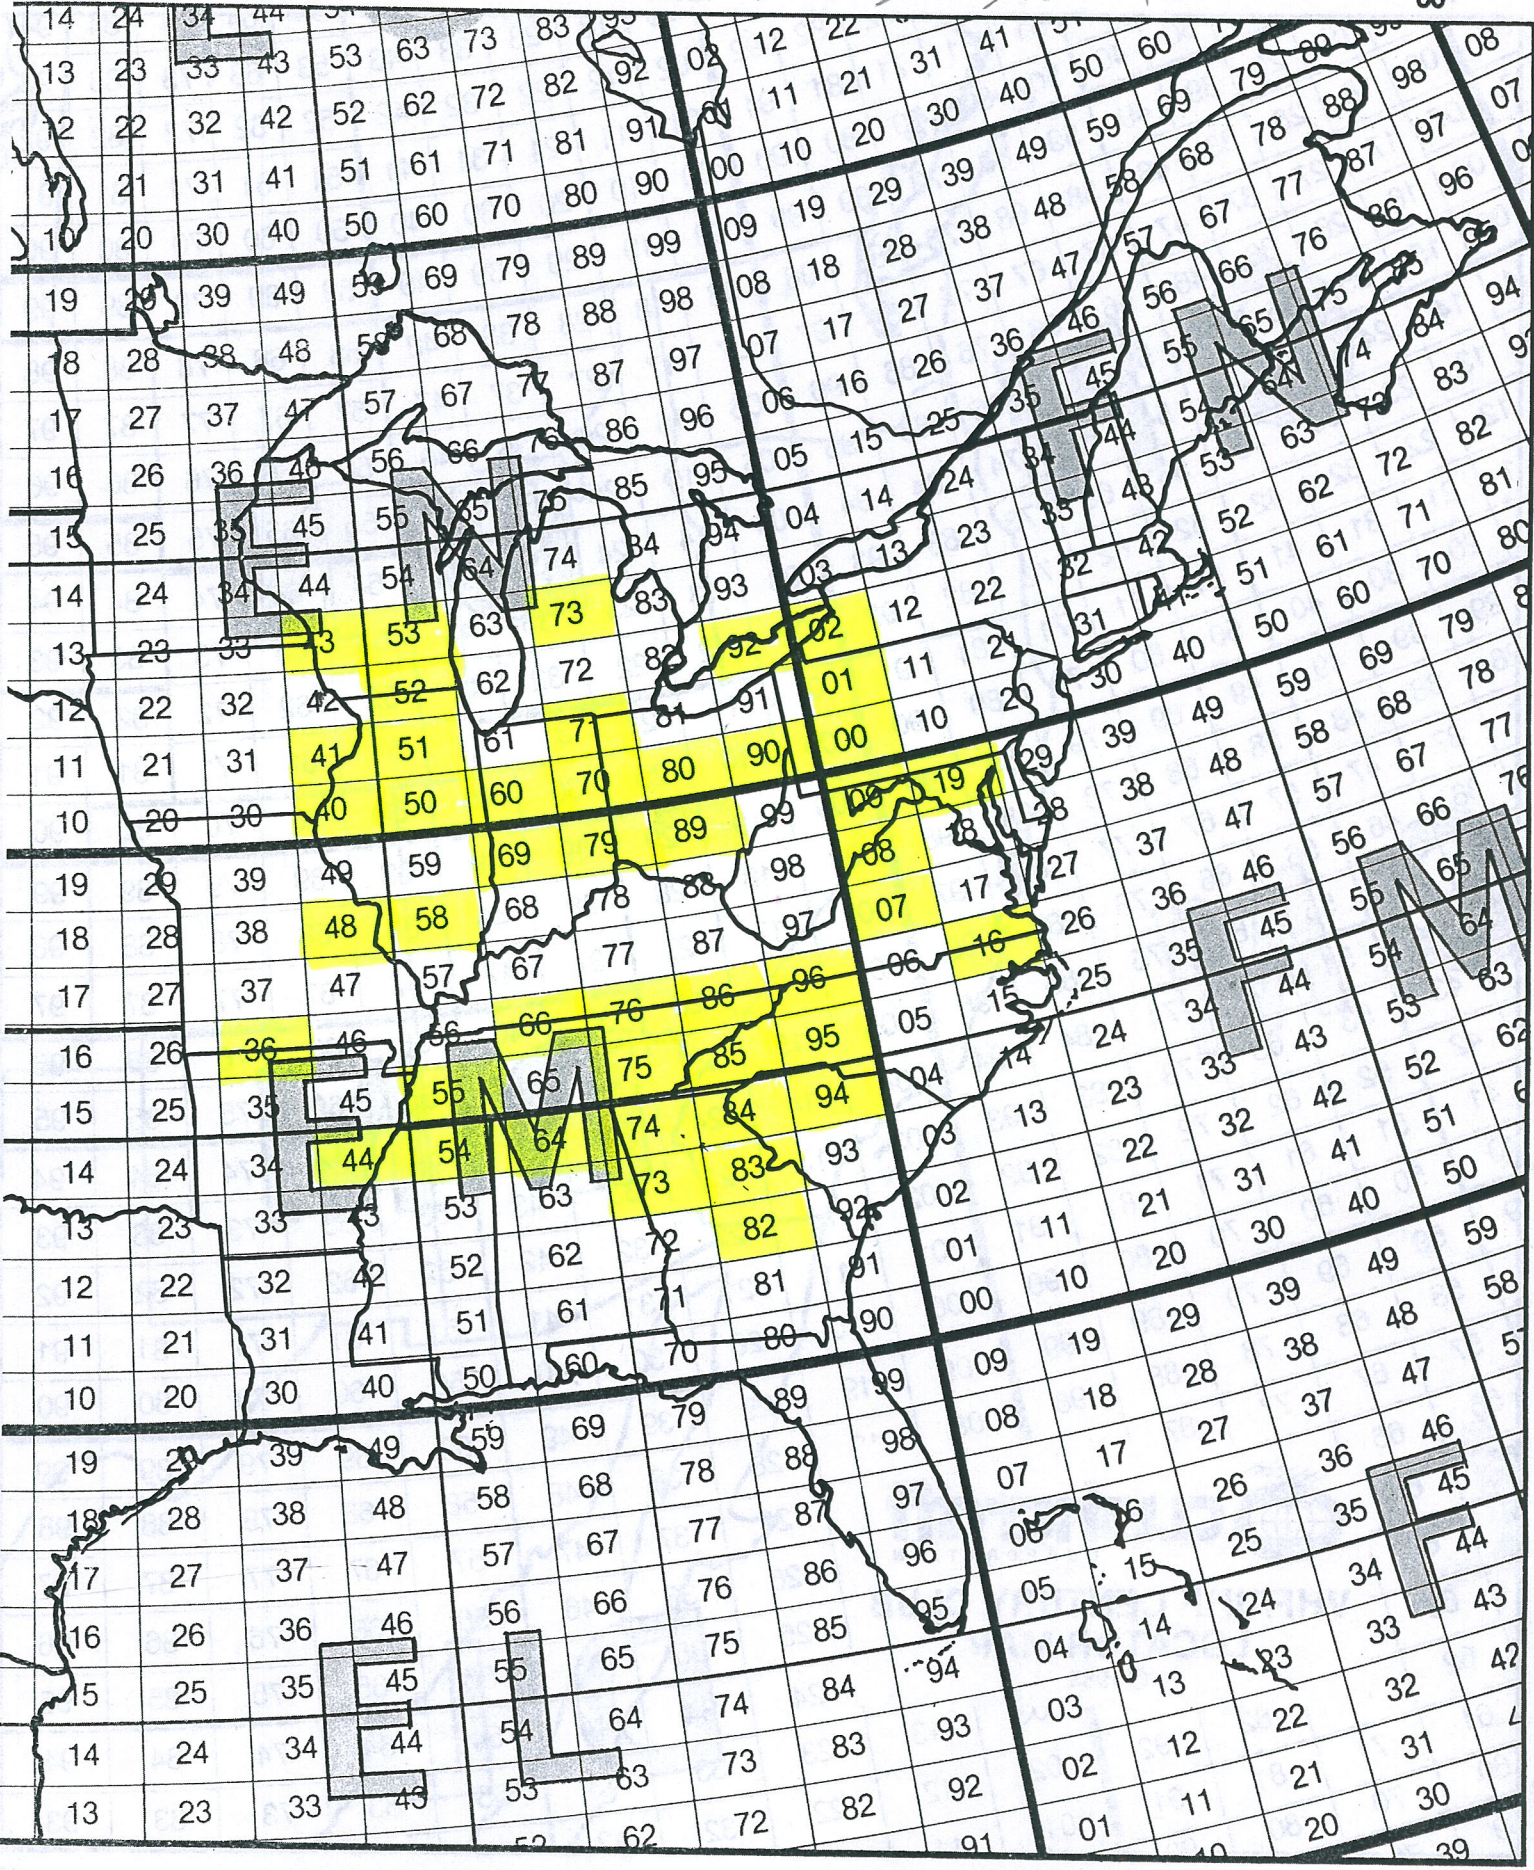

# 222 GRIDS

80°

40 42 43 45

60°

80°

20°